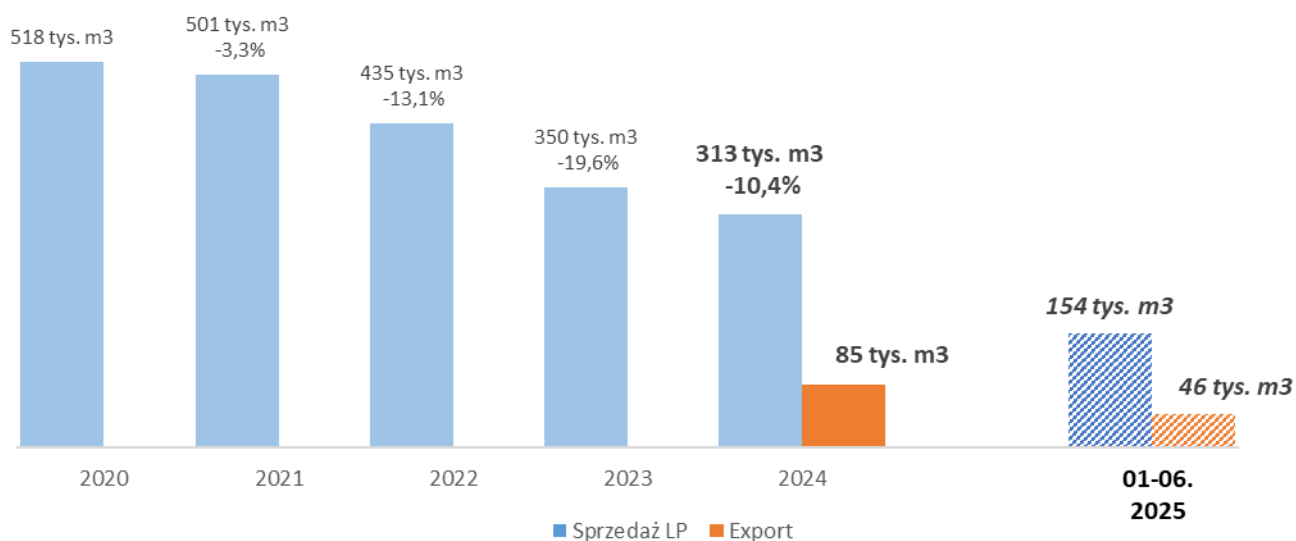

Sprzedaż DB W0 i eksport w latach 2024-2025

Podane ilości drewna dębowego DB przeliczono przy założeniu, że 1m3 drewna DB 1100kg

% exportu do sprzedaży LP